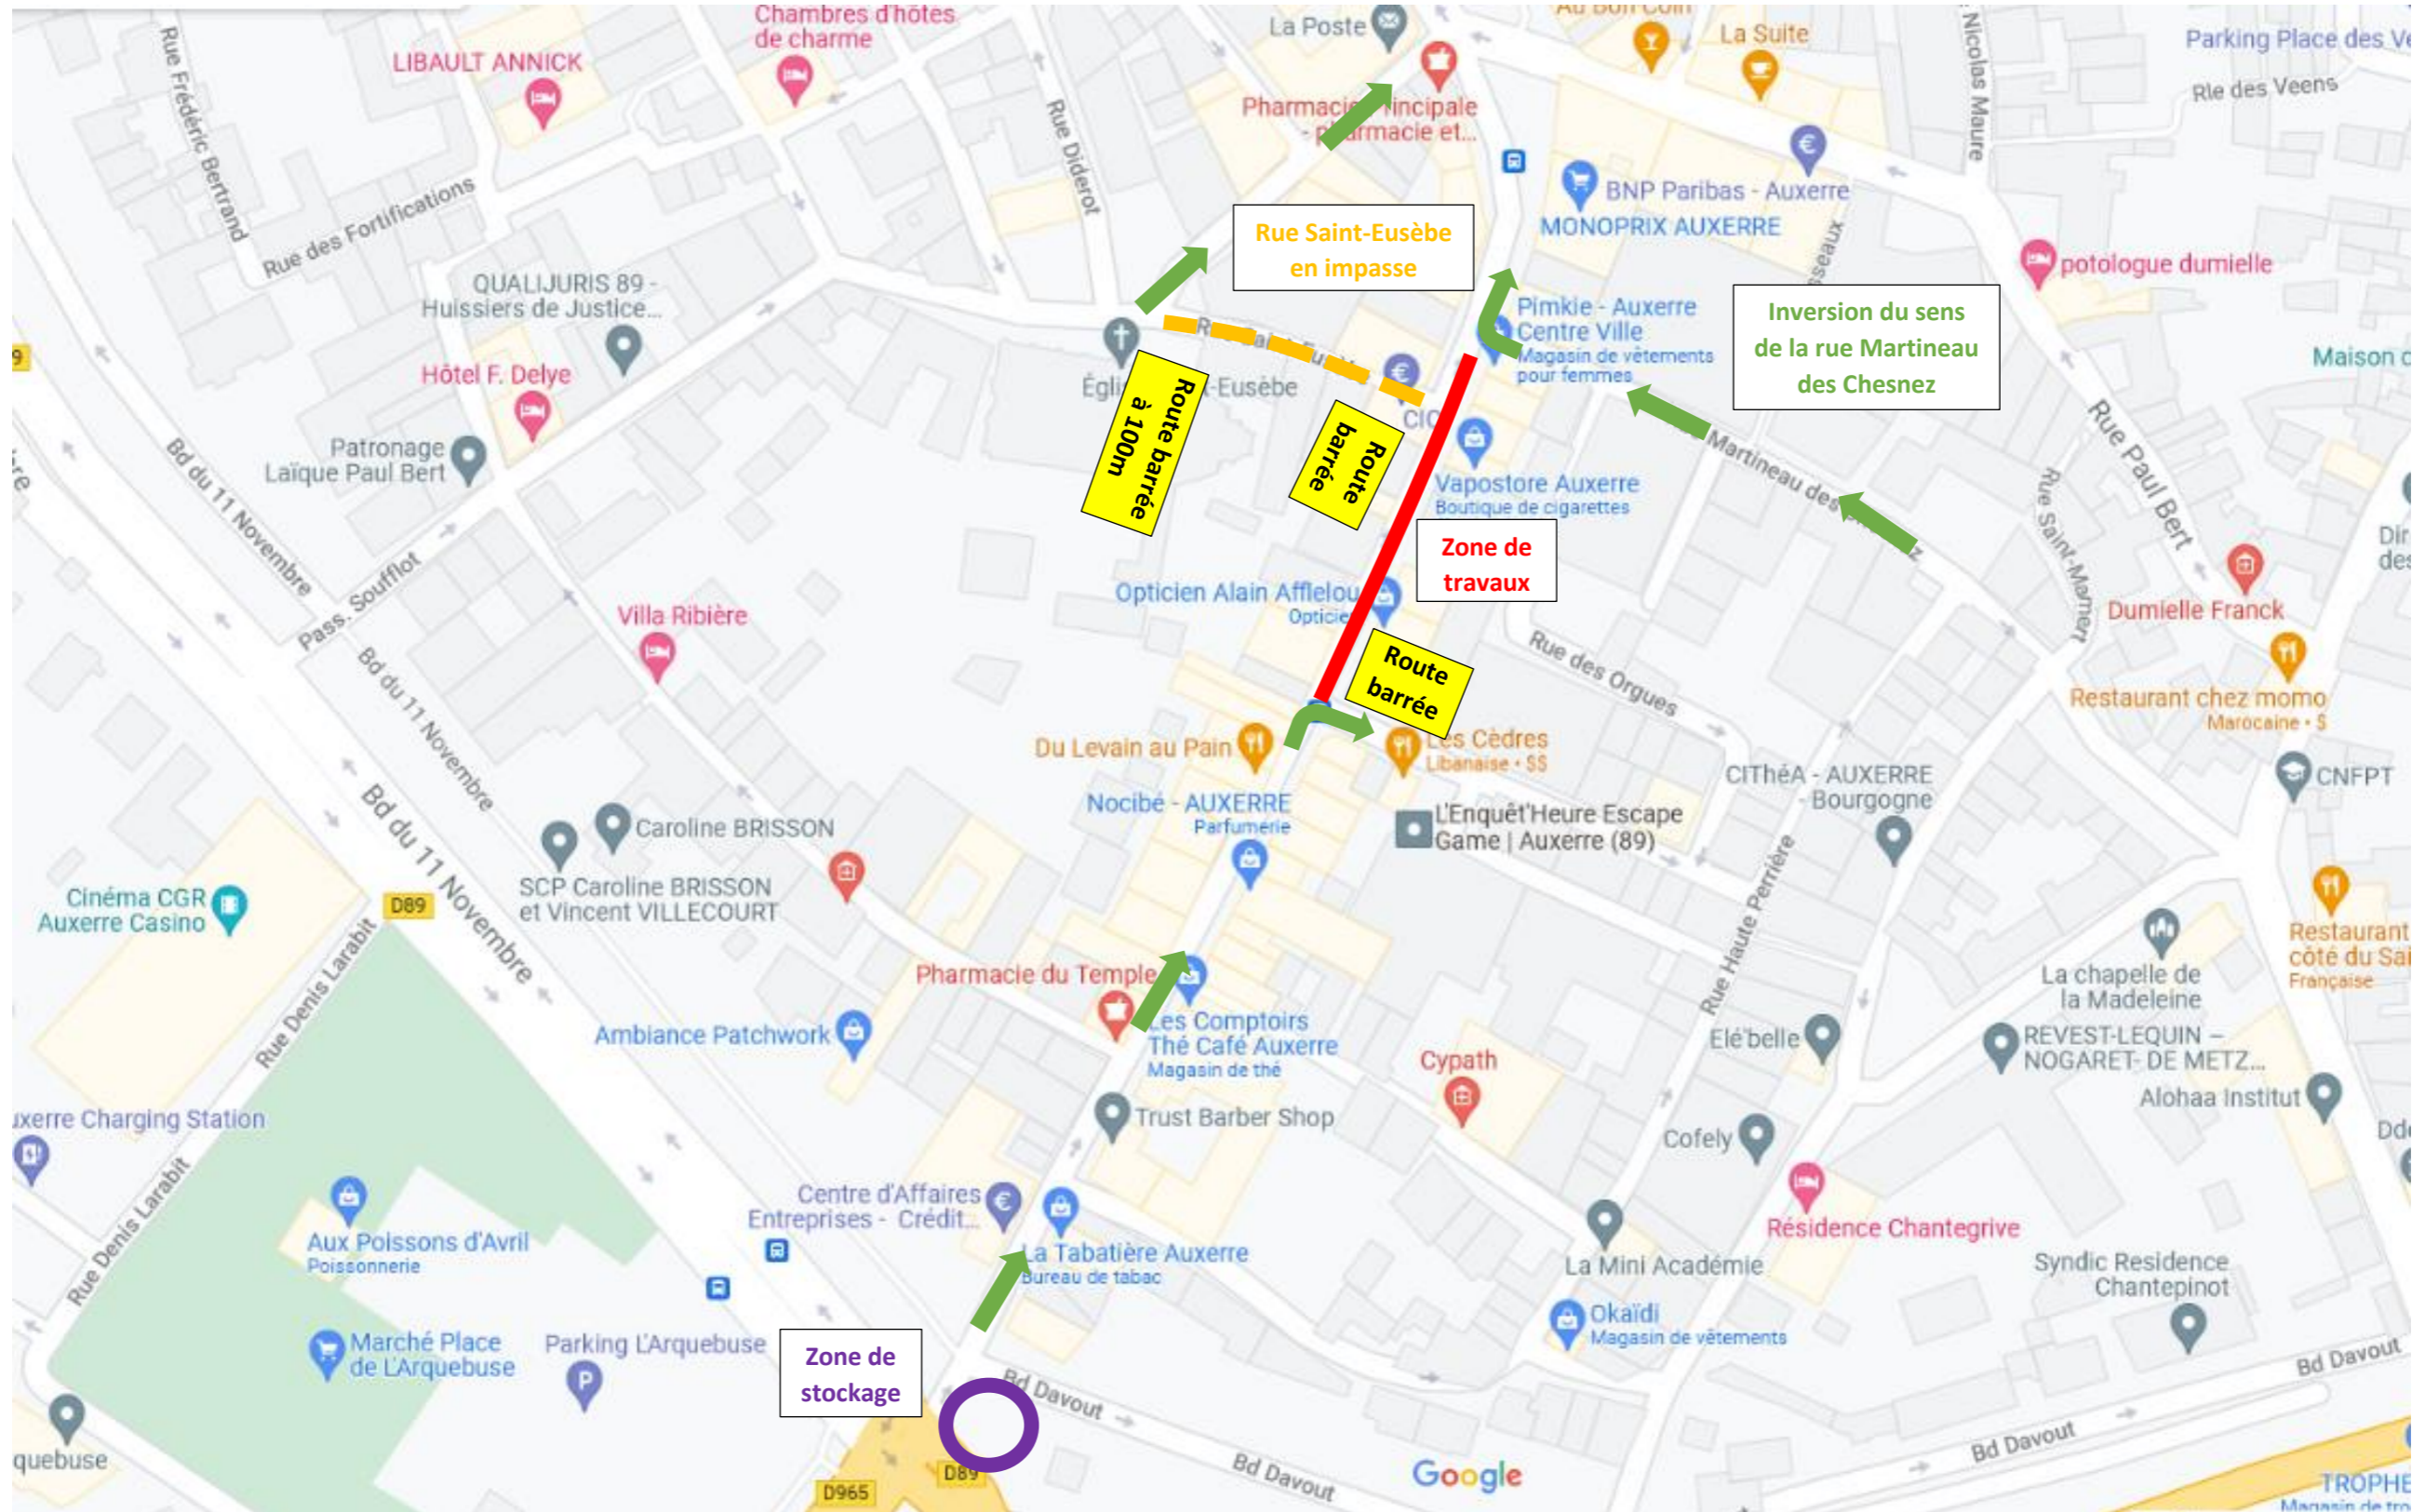

**Du lundi 14 au vendredi 18 février 2022 – de 7h30 à 17h30**

**Fermeture de la rue du Temple entre la rue Roger de Collerye et la rue Martineau des Chesnez**

**Du lundi 21 au vendredi 25 février 2022 – de 7h30 à 17h30**

**Fermeture complète de la rue du Temple – Sauf livraison**